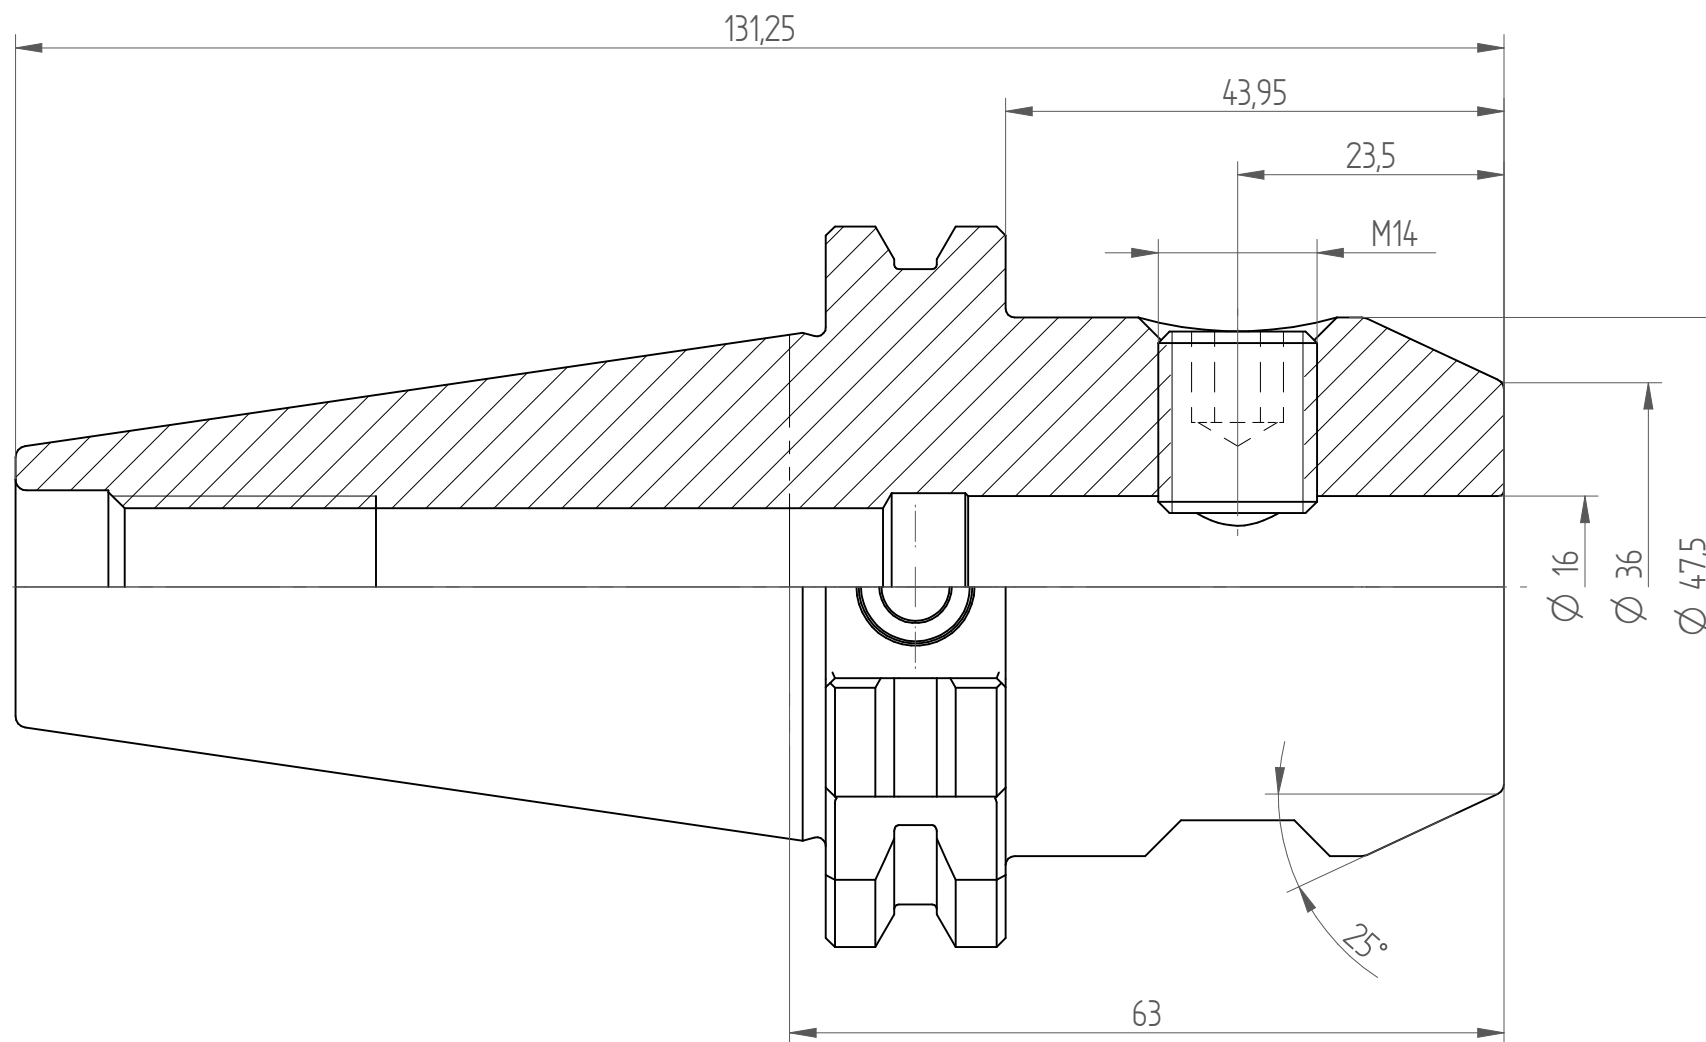

Swiss
Precision
Tools

REGO-FIX®

REGO-FIX AG
Obermattweg 60
4456 Tenniken / Switzerland

Phone +41 61 976 14 66
Fax +41 61 976 14 14
www.rego-fix.com

This is a non-controlled copy. All information given herein is subject to change without notice

The information given herein has been carefully checked and is believed to be correct. REGO-FIX, however, assumes no responsibility or liability for any errors, inaccuracies or omissions that may appear in this drawing

This document is subject to copyright laws. No part of this document may be reproduced or transmitted in any form or any means, electronic or mechanic, for any purpose, without the express written permission of REGO-FIX

Type : TC40_WD16x063
Part No. : 224031630
Date : 03.10.2014
Scale : 1.5:1